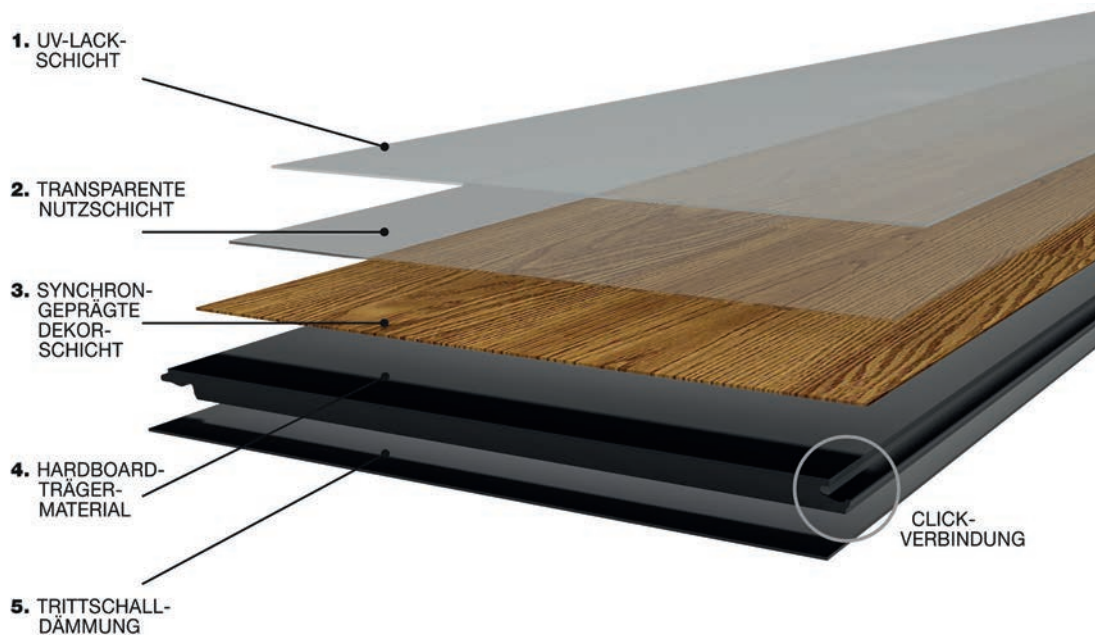

**belmono**  
■■■■■■■■■■■

# DESIGN KOLLEKTION HARDBOARD

Synchronpore für eine naturnahe Haptik und Optik  
Mit Trittschalldämmung

# DESIGNBODEN KOLLEKTION HARDBOARD

Überzeugend authentische Holz- und Steinoptiken sowie eine hohe Wertigkeit zeichnen die belmono Designboden-Kollektion Hardboard aus. Durch die synchrongeprägte Oberfläche wird die natürliche Holzoptik im wahrsten Sinne erfühlbar. Durch Glanz-/Matt-Bestandteile wird Echtholz perfekt nachempfunden und die Dielen sind kaum noch vom Original zu unterscheiden. Durch einen intelligenten Aufbau

können die Dielen bei bodentiefen Fenstern problemlos verlegt werden. Die integrierte Trittschalldämmung sorgt zudem für ein angenehmes Laufgefühl. Ob für privat genutzte Wohnbereiche wie Wohnzimmer, Bad oder Kinderzimmer oder für stark beanspruchte Räume in Gewerbeobjekten – die Hardboard-Kollektion bietet die passenden Eigenschaften.