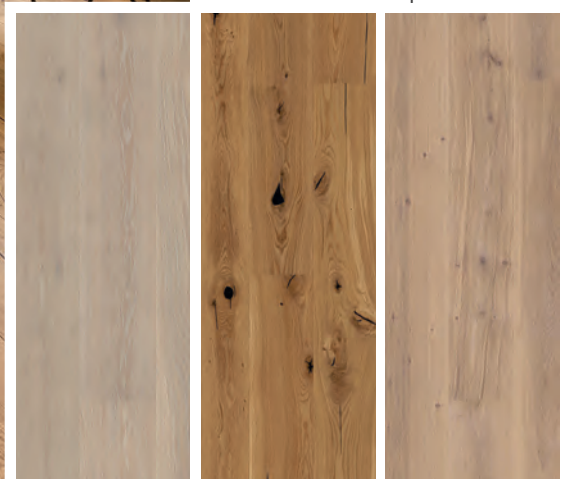

Eiche country, tief gebürstet, Naturöl

Eiche rustikal, gebürstet, Naturöl

Eiche rustikal „grau“, Super-Mattlack

Eiche living „beige“, Super-Mattlack

Eiche country, tief gebürstet, Naturöl

Eiche living weiß, gebürstet, Naturöl