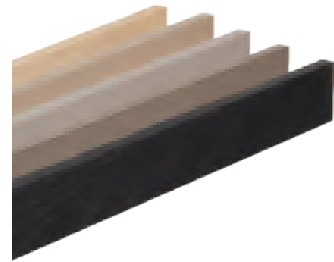

ZUBEHÖR

Entdecken Sie auch die passenden Sockelleisten, Treppenstufen, Unterlagsbahnen und Pflegeprodukte, die optimal auf unsere Parkettböden abgestimmt sind.
Gleich bei Ihrem Fachberater informieren!

Fragen Sie auch nach den weiteren belmono Boden-Kollektionen.

Titelfoto: Eiche rustikal, Naturöl

Preise in Euro inkl. MwSt., Druckfehler, Farbabweichungen und technische Änderungen vorbehalten
Stand: Mai 2019

BECHER GmbH & Co. KG
Otto-von-Guericke Ring 3 | 65205 Wiesbaden | info@belmono.de
www.belmono.de