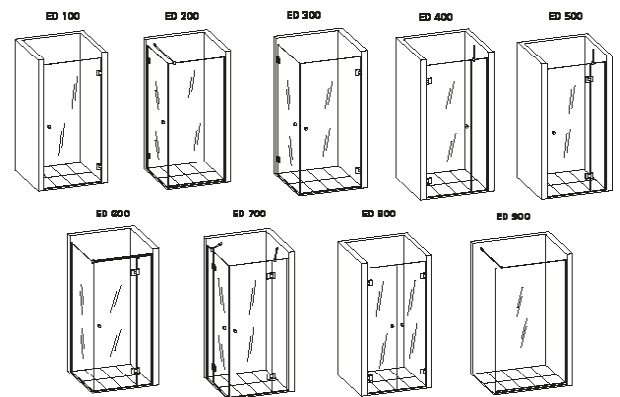

Duschtypen

Andere Typen auf Anfrage