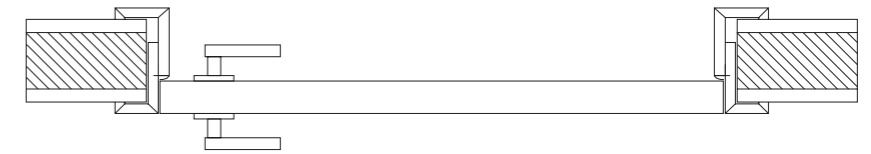

STANDARD OHNE SCHNÖRKELE.

Schlichkeit als Norm. CubiQ bleibt auch technisch dieser Linie treu. Ein solides 3D-Kompaktband. Für das Zusammenspiel von Türblatt und Zarge. Dazu ein integriertes Magnetschloss-System. Qualität als Standard. Kein zusätzlicher Schnick und Schnack. Einfach. Schnörkellos. Das gilt auch für optionales Zubehör wie Türschließer und Bodendichtung. Einfach gute Ausstattung, ohne unnötige Auswahl.

6 mm Standard und 12 mm optional