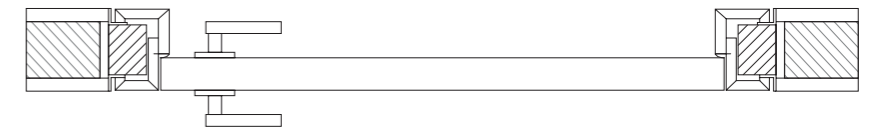

6 mm Standard und 12 mm optional