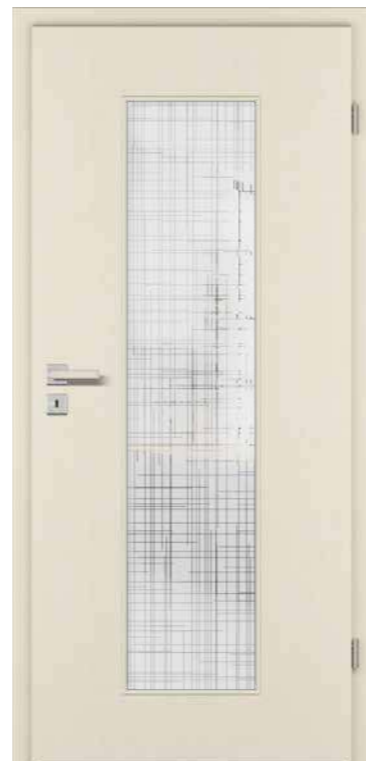

4 **MODELL:** TB-PK-LA3, CPL KARO BEIGE
ZARGE: FU-RF-KR, 60/16 MM
GLAS: PANNO, Ornamentglas
BESCHLAG: QUADRAL-Inlay, Flachrosette
inkl. Schloss-Rosette
MODÈLE: TB-PK-LA3, CPL KARO BEIGE
CHÂSSIS: FU-RF-KR, 60/16 MM
VERRE: PANNO, Verre décoré
FERRURE: QUADRAL-Inlay, Rosette plate
avec serrure et rosette