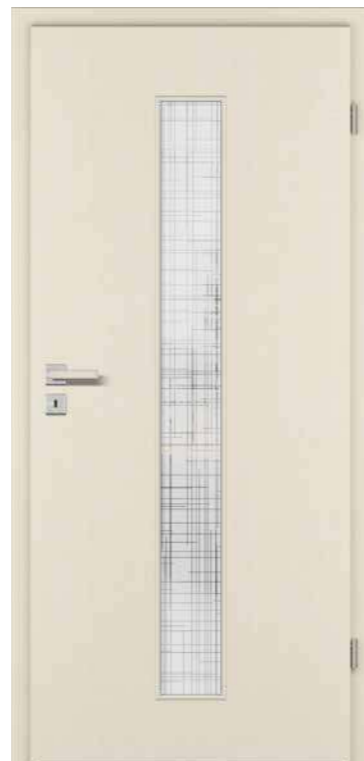

3 **MODELL:** TB-PK-LA2, CPL KARO BEIGE
ZARGE: FU-RF-KR, 60/16 MM
GLAS: PANNO, Ornamentglas
BESCHLAG: QUADRAL-Inlay, Flachrosette
inkl. Schloss-Rosette
MODÈLE: TB-PK-LA2, CPL KARO BEIGE
CHÂSSIS: FU-RF-KR, 60/16 MM
VERRE: PANNO, Verre décoré
FERRURE: QUADRAL-Inlay, Rosette plate
avec serrure et rosette