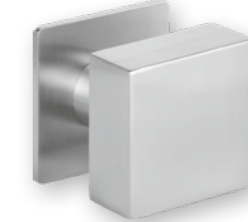

Ausführung QUADRAL-Inlay für Holztüren
Versions QUADRAL-Inlay pour portes en bois

Flach-Rosette
Rosette plate

WC-Schloss
Serrure WC

PZ-Schloss
Serrure PZ

Wechselgarnitur
Poignée pour porte d'entrée

PZW-Knopf mit Flachrosette
Poignée PZW avec rosette plate