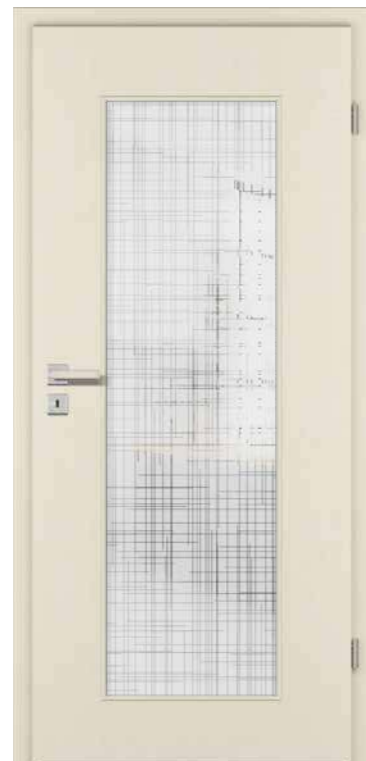

2 **MODELL:** TB-PK-LA1, CPL KARO BEIGE
ZARGE: FU-RF-KR, 60/16 MM
GLAS: PANNO, Ornamentglas
BESCHLAG: QUADRAL-Inlay, Flachrosette
inkl. Schloss-Rosette
MODÈLE: TB-PK-LA1, CPL KARO BEIGE
CHÂSSIS: FU-RF-KR, 60/16 MM
VERRE: PANNO, Verre décoré
FERRURE: QUADRAL-Inlay, Rosette plate
avec serrure et rosette