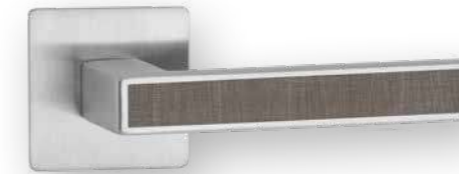

QUADRAL-Inlay – das besondere Extra QUADRAL-Inlay – le supplément spécial

Mit unserem Beschlag QUADRAL-Inlay können Sie Ihre MODENA-Türen noch besser in Szene setzen.
Avec notre poignée QUADRAL-Inlay, vous pouvez scénariser vos portes MODENA encore mieux.

Ausführung QUADRAL-Inlay für Holztüren
Versions QUADRAL-Inlay pour portes en bois