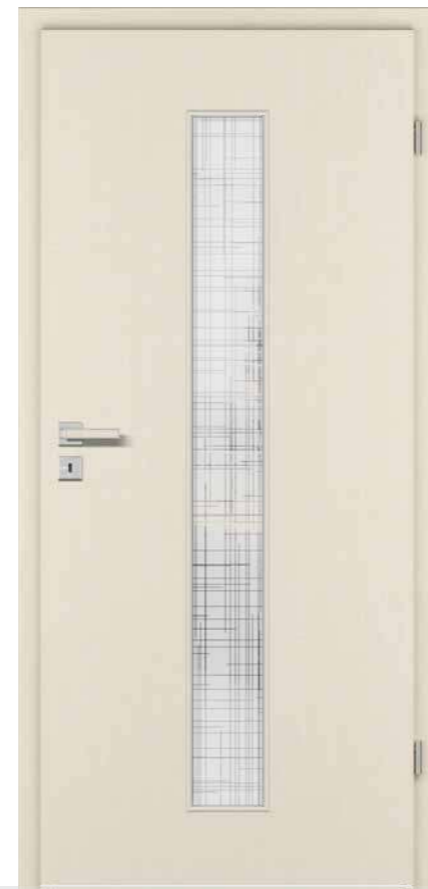

1. **1** **MODELL:** TB-PK, CPL KARO BEIGE
   ZARGE: FU-RF-KR, 60/16 MM
   BESCHLAG: QUADRAL-Inlay, Flachrosette inkl. Schloss-Rosette
   MODÈLE: TB-PK, CPL KARO BEIGE
   CHÂSSIS: FU-RF-KR, 60/16 MM
   FERRURE: QUADRAL-Inlay, Rosette plate avec serrure et rosette