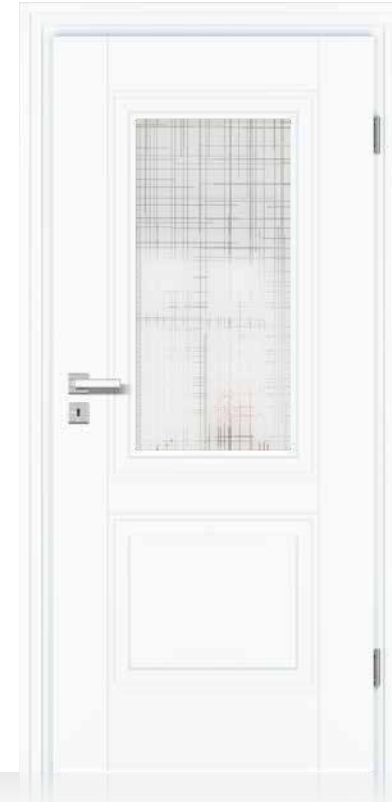

4 **MODELL:** PML2/1, WEISSLACK EXKLUSIV 9016
ZARGE: FU-PRIMO, 100/25 MM
GLAS: PANNO, Ornamentglas
BESCHLAG: QUADRAL-Inlay, Flachrosette inkl. Schlossrosette
MODÈLE: PML2/1, BLANC LAQUÉ EXCLUSIF 9016
CHÂSSIS: FU-PRIMO, 100/25 MM
VERRE: PANNO, Verre décoré
FERRURE: QUADRAL-Inlay, Rosette plate avec serrure et rosette