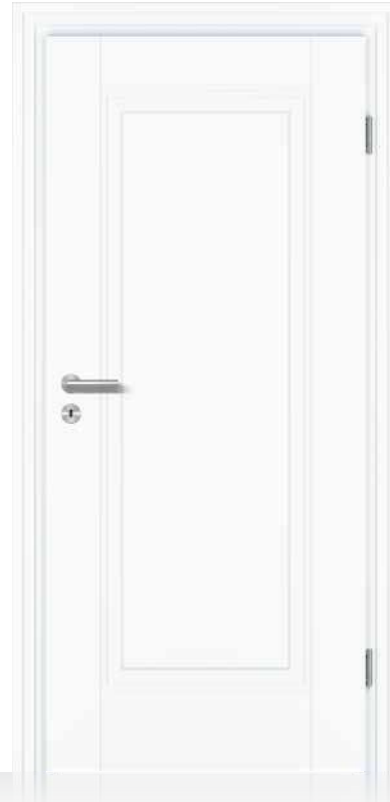

Ausgezeichnete Auswahl

Un choix remarquable

1 **MODELL:** PM1, WEISSLACK EXKLUSIV 9016
ZARGE: FU-PRIMO, 100/25 MM
BESCHLAG: RAVENNA, Flachrosette inkl. Schlossrosette
MODÈLE: PM1, BLANC LAQUÉ EXCLUSIF 9016
CHÂSSIS: FU-PRIMO, 100/25 MM
FERRURE: RAVENNA, Rosette plate avec serrure et rosette