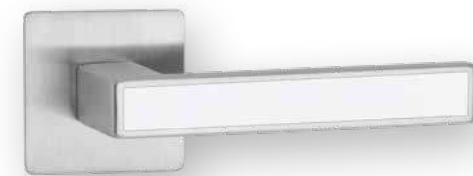

PZW-Knopf mit Flachrosette
Poignée PZW avec rosette plate

Quadral Inlay – das besondere Extra Quadral Inlay, la touche supplémentaire

Mit unserem Beschlag QUADRAL-Inlay geben Sie Ihren PRIMO Türen eine zeitgemäße Note.
Apportez une touche de modernité à vos portes PRIMO avec notre ferrure QUADRAL-Inlay.

Ausführung QUADRAL-Inlay für Holztüren
Versions QUADRAL-Inlay pour portes en bois