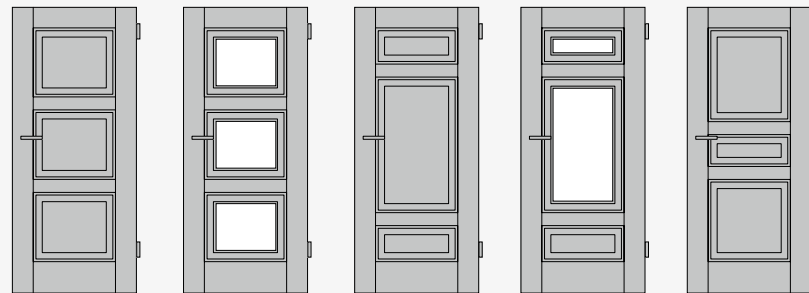

PM3

PML3

PM3/1

PML3/1

PM3/2