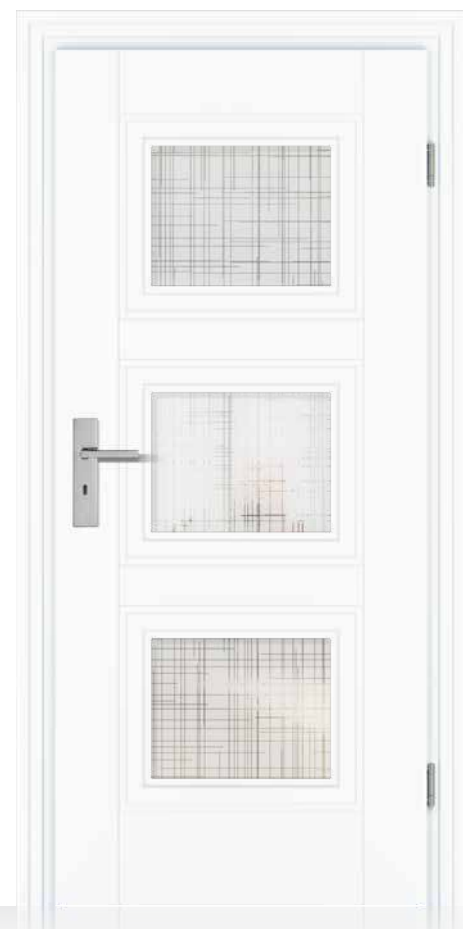

2 **MODELL:** PML3, WEISSLACK EXKLUSIV 9016
ZARGE: FU-PRIMO, 100/25 MM
GLAS: PETALI, Ornamentglas
BESCHLAG: LUNA, Flachlangschild, Chrome Glanz
MODÈLE: PML3, BLANC LAQUÉ EXCLUSIF 9016
CHÂSSIS: FU-PRIMO, 100/25 MM
VERRE: PETALI, Verre décoré
FERRURE: LUNA, Poignée plate, Chrome brillant

Weiß in seiner schönsten Form Le blanc sous sa plus belle forme

Erste Wahl für jeden Raum Ihres Zuhauses:

PRIMO-Weißlacktüren sind schon auf den ersten Blick formvollendet.

Le choix incontournable pour chaque pièce de votre maison :

la finition parfaite des portes blanc laqué PRIMO s'impose dès le premier regard

3 **MODELL:** PML3, WEISSLACK EXKLUSIV 9016, 2-FLG
ZARGE: FU-PRIMO, 100/25 MM
GLAS: PETALI, Ornamentglas
BESCHLAG: LUNA, Flachlangschild, Chrome Glanz
MODÈLE: PML3, BLANC LAQUÉ EXCLUSIF 9016, 2 BATTANTS
CHÂSSIS: FU-PRIMO, 100/25 MM
VERRE: PETALI, Verre décoré
FERRURE: LUNA, Poignée plate, Chrome brillant