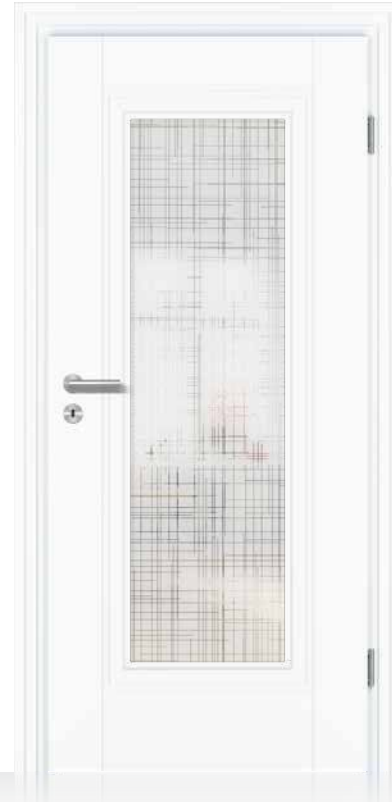

2 **MODELL:** PML1, WEISSLACK EXKLUSIV 9016
ZARGE: FU-PRIMO, 100/25 MM
GLAS: PANNO, Ornamentglas
BESCHLAG: RAVENNA, Flachrosette inkl. Schlossrosette
MODÈLE: PML1, BLANC LAQUÉ EXCLUSIF 9016
CHÂSSIS: FU-PRIMO, 100/25 MM
VERRE: PANNO, Verre décoré
FERRURE: RAVENNA, Rosette plate avec serrure et rosette