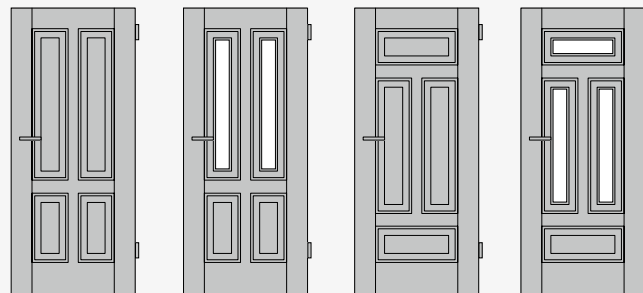

PM4

PML4/2

PM4/1

PML4/3