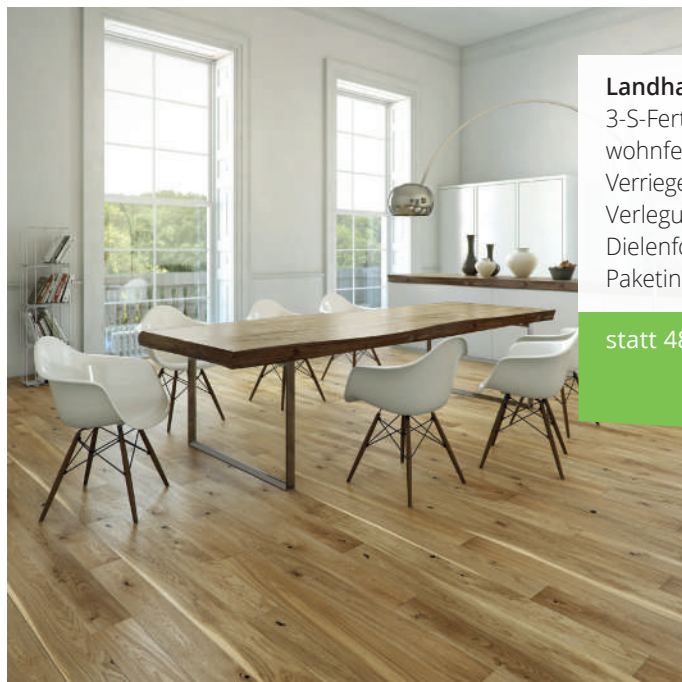

Gültig bis
30.11.2020

Herbstaktion bei BECHER.

Machen Sie Ihre Terrasse mit den hochwertigen Dielen zu Ihrem neuen Lieblingsplatz!

WPC Terrassendiele

Pflegeleicht und splitterfrei – der Allrounder mit dem top Preis-Leistungs-Verhältnis.
Massivprofil grob/fein, Hellgrau,
Maße: 19 x 140 mm (Art.-Nr. 1000042976),
Längen: 300/400/500 cm

becher-holz.de

Holz mit Zukunft

BECHER.

Jetzt über
40 % sparen!

Fürs Leben gemacht.

Parkett und Designboden für Ihr Zuhause.

Landhausdielen „Grand Canyon“

3-S-Fertigparkett, Eiche Country, 2-fach
wohnfertig endgeölt Oberfläche mit Naturöl,
Verriegelungssystem 5Gc für leichte und schnelle
Verlegung, geeignet für Fußbodenheizung,
Dielenformat: 14 x 180 x 2.200 mm,
Paketinhalt: 2,77 m², Art.-Nr. 1000046064

Designboden EXPONA CLIC 19db

Dekor: Rice Wine Oak, Dielenformat: 177 x 1212 mm,
Nutzschicht: 0,55 mm, Paketinhalt: 2,15 m²

statt 43,65 € für

24,95 €/m²

Preise inkl. gesetzlicher MwSt., gültig bis 30.11.2020.
Alle angegebenen Preise sind Abholpreise. Solange der Vorrat reicht.
Druckfehler und technische Änderungen vorbehalten.