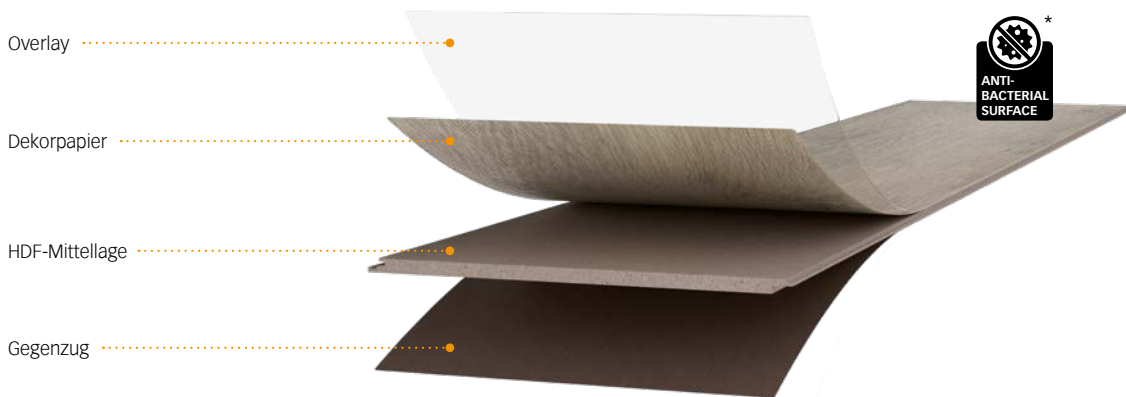

MeisterDesign. laminate LC 55

* Getestete Bakterien: Staphylococcus aureus, Escherichia coli

www.blauer-engel.de/uz176

SENTINEL HAUS
INSTITUT

MeisterDesign. flex DD 400

SilentTouch®

SilentTouch®-Oberfläche –
PUR-basierte Polymerschicht
(PVC-frei)

AquaSafe-Spezialplatte (quellreduziert) – auf Basis
von natürlichen, nachwachsenden Materialien

AquaStop-Kantenimprägnierung

Gegenzug für optimale
Formstabilität