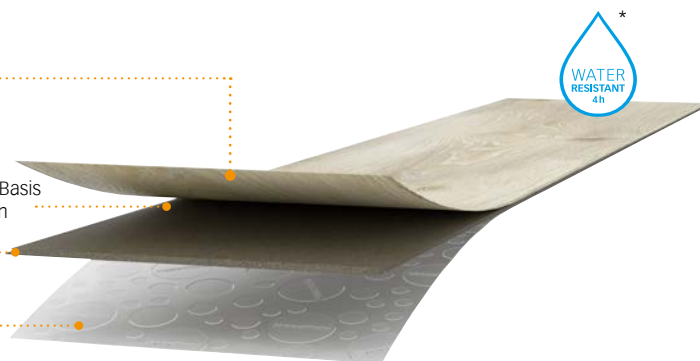

www.blauer-engel.de/uz176

* Kann in Feuchträumen wie z. B. Badezimmern verlegt werden. Von der Anwendung ausgeschlossen sind Außenbereiche und Nassräume wie z. B. Saunen, Duschcabinen, Dampfbäder sowie Räume mit Bodenablauf.