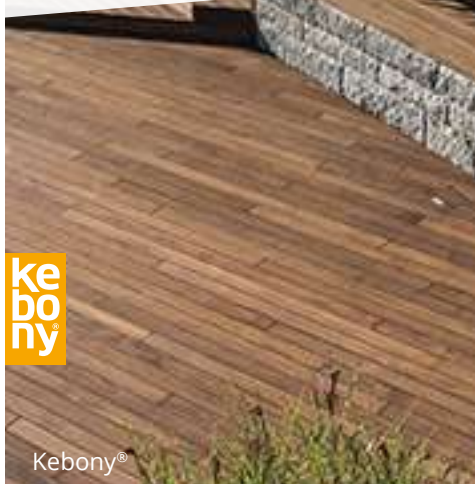

Sibirische Lärche

ke bonny

Kebony®