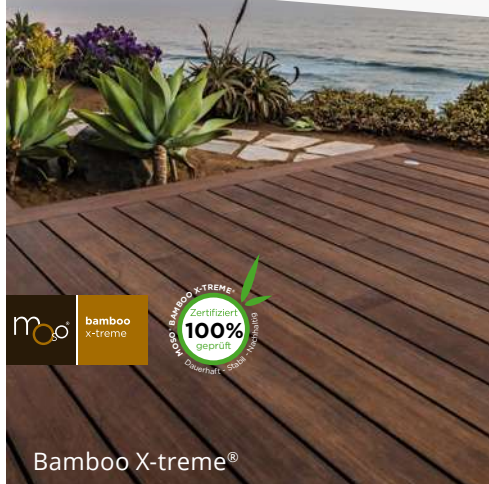

Kebony®

Holz Terrassendielen

Aus Überzeugung für eine naturnahe und langlebige Terrassengestaltung.

mo bamboo x-treme

Bamboo X-treme®