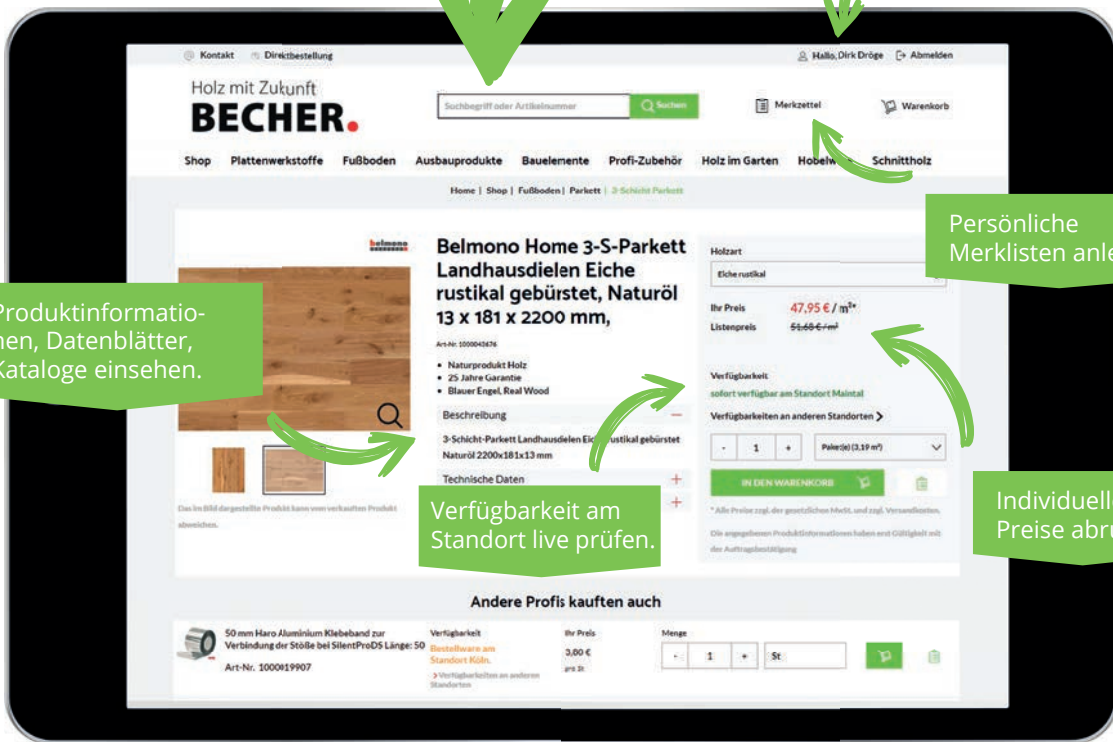

# BECHER<sup>n</sup> rund um die Uhr.

Im BECHER Onlineshop unter [shop.becher-holz.de](http://shop.becher-holz.de)

Registrieren und als Online-Kunde dauerhaft profitieren:

- ✓ 8.500 schnell lieferbare **Lagerartikel**
- ✓ Live-**Verfügbarkeitsanzeige** je BECHER Standort
- ✓ Individuelle Preise
- ✓ Beleghistorie zur übersichtlichen Verwaltung
- ✓ Attraktive **Sachprämien gratis erhalten**
- ✓ **Bares Geld sparen** mit dem Sofortrabatt
- ✓ Produktinfos und Datenblätter

[shop.becher-holz.de](http://shop.becher-holz.de)

**BECHER.**  
Profi-Shop

BECHER Profi-Shop  
exklusiv für  
Gewerbetreibende

# Material und Zubehör.

Online und in  
der Ausstellung

Im Benutzerkonto  
Belege einsehen:  
Angebote, Aufträge,  
Rechnungen

Produktinformationen,  
Datenblätter,  
Kataloge einsehen.

Verfügbarkeit am  
Standort live prüfen.

Persönliche  
Merklisten anlegen.

Individuelle  
Preise abrufen.