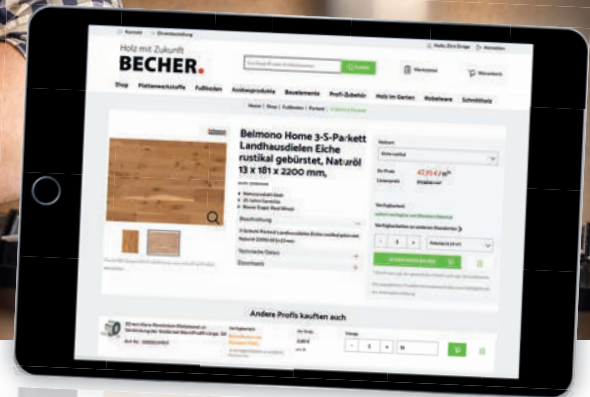

BECHER Profi-Shop  
Echter Mehrwert  
für's Gewerbe!

Mit unserem Punktesystem erhalten Sie attraktive Prämien gratis. Infos unter [shop.becher-holz.de/punkte](http://shop.becher-holz.de/punkte)

# BECHER<sup>n</sup> rund um die Uhr.

Im BECHER Onlineshop unter [shop.becher-holz.de](http://shop.becher-holz.de)

Registrieren und als Online-Kunde dauerhaft profitieren:

- ✓ 8.500 schnell lieferbare **Lagerartikel**
- ✓ Live-**Verfügbarkeitsanzeige** je BECHER Standort
- ✓ Individuelle Preise
- ✓ Beleghistorie zur übersichtlichen Verwaltung
- ✓ Attraktive **Sachprämien gratis erhalten**
- ✓ **Bares Geld sparen** mit dem Sofortrabatt
- ✓ Produktinfos und Datenblätter

# Material und Zubehör.

Online und in  
der Ausstellung

Im Benutzerkonto  
Belege einsehen:  
Angebote, Aufträge,  
Rechnungen

Produktinformationen,  
Datenblätter,  
Kataloge einsehen.

Verfügbarkeit am  
Standort live prüfen.