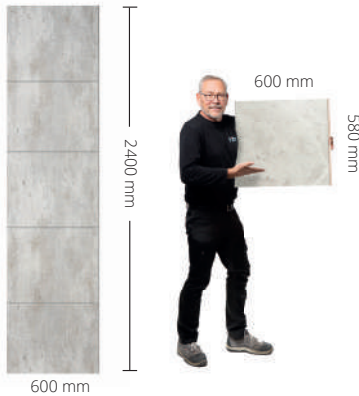

Wandpaneel   Kitchen Board

Interessiert?

Technische und projektbezogene Beratung

David Wolf, +49 (160) 8847891, david.wolf@becher.de
Jörg Palitzsch, +49 (151) 55281346, joerg.palitzsch@becher.de

Innendienst

Tobias Trierscheid, +49 (221) 957436-49, tobias.trierscheid@becher.de

Angebote und Bestellungen

Ihr BECHER Fachberater steht Ihnen gerne zur Verfügung.

Finden Sie Ihren nächstgelegenen BECHER Standort unter [becher-holz.de/standorte](https://www.becher-holz.de/standorte)

Video-Tipp: Fibo, Fliesen war gestern
Einfach Code scannen oder unter
www.youtube.de/becherholzhandlung

BECHER.