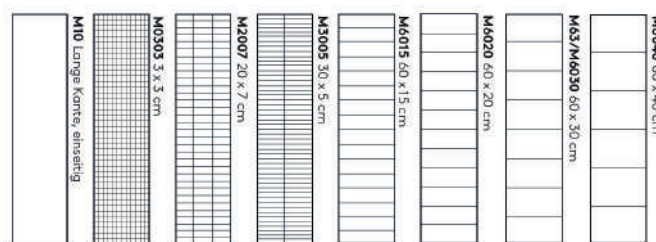

Fibo.

Badsanierung 5 Mal schneller

Kurzbeschreibung

Das PEFC-zertifizierte Wandpaneel besteht aus einem **Multiplexkern** und lässt sich dank patentiertem **Aqualock-Klicksystem** optisch nahezu fugenlos montieren.

Der Werkstoff ist einfach zu verarbeiten und wird auf vorhandene Untergründe geklebt oder verschraubt. Daneben ist Fibo pflegeleicht, hygienisch und punktet durch ein geringes Gewicht. Über 750 modernste Designs machen die Paneele zu einer perfekten **Alternative zur Fliese**. Ihre Wahl für Sanierung und Neubau!

Nachhaltigkeit

- PEFC zertifiziert
- EPD Fibo Wandpaneele und Kitchen Board

Die Vorteile

- 5 Mal schneller als verfliesen
- 100 % Wasserdichte Oberfläche (auch die Fugen)
- Einfache und saubere Montage
- Kein Spezialwerkzeug notwendig
- Direktmontage auf das Ständerwerk (Holz/Stahl)
- Kann auf vorhandene Flächen montiert werden
- Keine Trockenzeiten zwischen den Arbeitsschritten
- Keine extra Membrane erforderlich
- Starke Schraubfestigkeit für Einrichtungsgegenstände
- Keine Fugenverschmutzung (Schimmel oder Vergilbung)
- 25 Jahre Garantie

Kurz und knapp

Typologie:	Verbundwerkstoff mit Mehrschichtblattaufbau
Anwendungen:	Wandverkleidung im Bad und Küchenbereich
Merkmal:	100% wasserdicht, Systemmontage, Aqualock System
Format:	Stärken von 11 mm, 600 x 2400 bis 3020 mm
Oberfläche:	HPL
Farben:	750 Designmöglichkeiten

Beispiel Fugenmuster für Fliesenoptik

Zum Hersteller

Seit dem Jahr 1952 produziert das norwegische Unternehmen Fibo wasserdichte Paneele und ist damit führender Anbieter auf dem europäischen Markt. Neueste Technik in der Produktion gewährleistet die Herstellung eines innovativen Qualitätsproduktes. Jährlich baut das Unternehmen rund 95.000 Bäder.

Neben dem Augenmerk auf einem möglichst geringen Schadstoffausstoß, achtet Fibo darauf, dass die Lieferanten strenge Wiederverwertungsanforderungen auf allen Ebenen erfüllen. Mit 25 Jahren Garantie ist Fibo ein langlebiges und nachhaltiges Produkt. Ausgezeichnet durch den LEAN-Unternehmenspreis für Norwegen 2010, 2013 und 2015.

BECHER.

InoArt