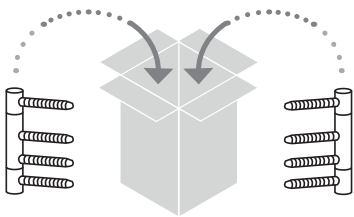

LUCIA SELECT
in Kombination
mit AXUM 9304

IHRE VORTEILE MIT AXUM

- Design perfekt abgestimmt in Form und Farbe auf Türgriffe
- Höhere Stabilität mit 3-teiligen Türbändern
- Vereinfachte Montage mit passender Bohrschablone

AXUM Türbänder sind immer Bandpaare, d. h. zwei Türbänder pro Packung.

MONTAGE LEICHT GEMACHT:
BOHRSCABLONE AXUM

Einfachste Montage dank der hochwertigen Bohrschablone für AXUM Türbänder.

AXUM 3-TLG | FÜR GEFÄLZTE TÜREN MIT HOLZZARGEN