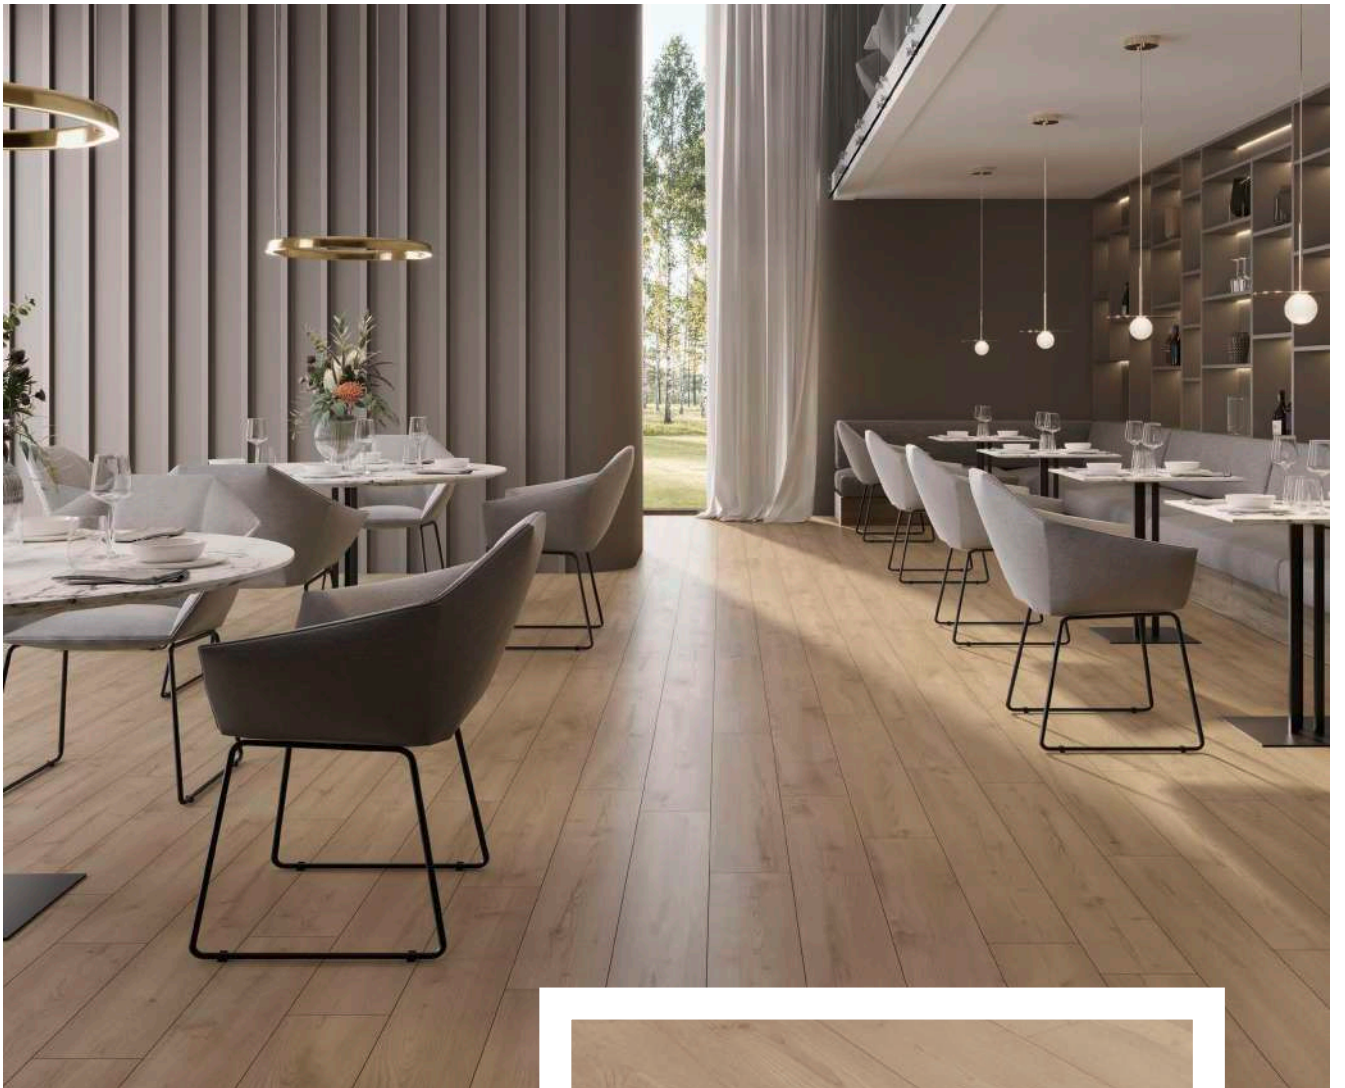

Waterresistant

Synchronised

Wet Moppable

thickness 8 mm

GROTTINO WHITE
D80041 CG

LIBERTY

GROTTINO NATURAL
D80021 CG

GROTTINO BEIGE
D80031 CG