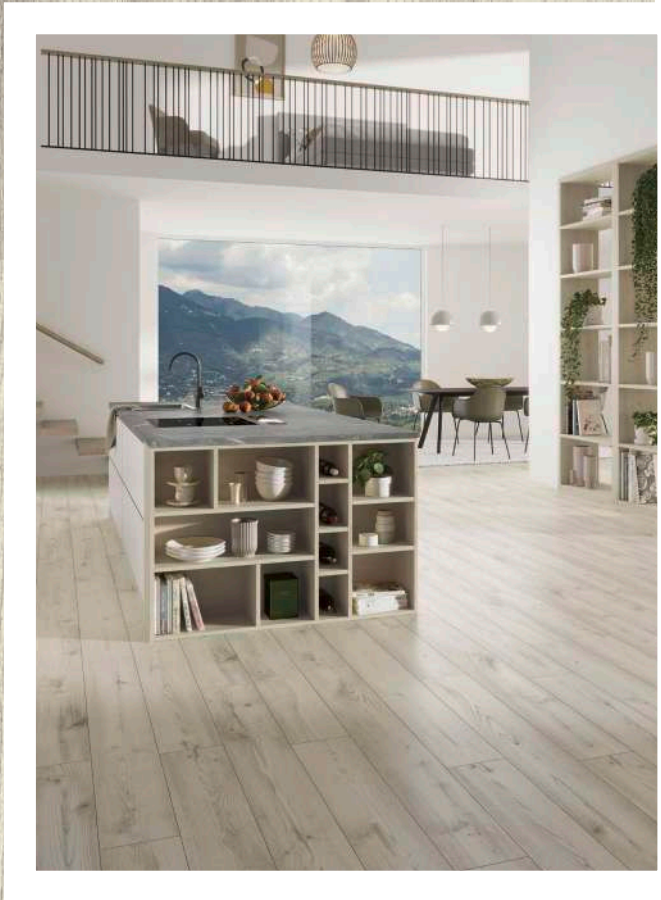

Waterresistant

Synchronised

Wet Moppable

thickness 8 mm

GROTTINO WHITE
D80041 CG

LIBERTY

GROTTINO NATURAL
D80021 CG

GROTTINO BEIGE
D80031 CG