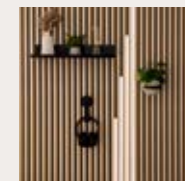

LivingWall LIGHT

Spot

Der Spot leuchtet bis zu 5 Stunden, ist über ein Magnetsystem abnehmbar und per USB ladbar.

Wandleuchte Cube

Zusätzlich zu den Funktionen des Spots hat der Cube einen Bewegungsmelder und eine Fernbedienung. Wer mit Licht spielen möchte, kann den Winkel der Lichtkegel variieren.

LED Stripe

Die LED Stripes erzeugen ein warmes Ambiente. Bis zu 3 LED-Stripes können mit einem Trafo geschaltet werden und sind per Fernbedienung dimmbar.

LivingWall FUNCTION

1 Regale

Unser pulverbeschichtetes Metallregal ist die Ablage für Schlüssel, Handy & Co. Verfügbar in drei Breiten und zwei Tiefen.