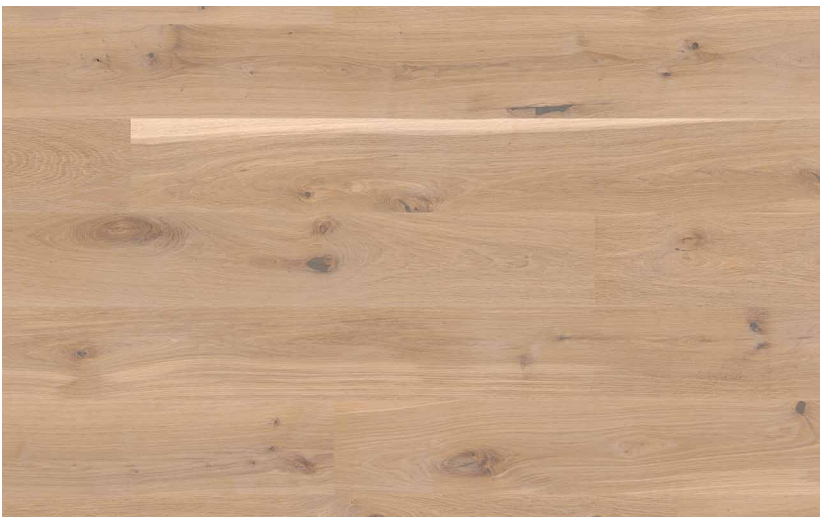

Landhausdielen
Europ. Eiche
Vivo
gebürstet

weiß geölt
10000 58007