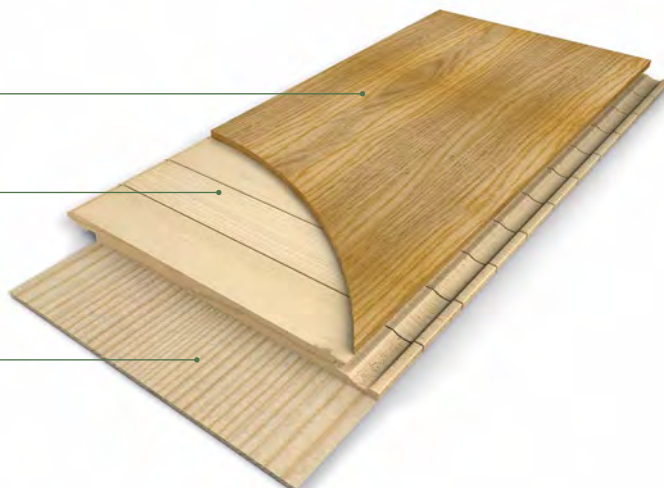

100% Pure

Oberfläche

Die Oberflächen unserer PREMIO II Böden werden mit hochwertigem Mattlack oder erlesenem Naturöl veredelt. Die Lackierung ist eine 6-fache Versiegelung mit sehr niedrigem Glanzgrad. So wirken die Böden wie geölt und bieten zugleich die Vorteile einer Antiscratch-Versiegelung. Unsere geölte Böden besitzen eine wohnfertige Öl-Oberfläche aus natürlichen Zutaten. Der doppelte Auftrag dringt tief ins Holz ein und sorgt für hohe Widerstandsfähigkeit.

**Holz ist ein Naturprodukt:
Jede Diele ist einzigartig und unterscheidet sich in Struktur, Maserung und Farbe.**

<p>ANIMOSO (ruhig)</p> <p>VIVO (lebendig)</p> <p>ESPRESSIVO (rustikal)</p>			
	<p>RUHIG</p> <p>Ruhige, ausgewählte Sortierung, gleichmäßiger Wuchs und mittlere Äste. Stehende und liegende Jahresringe.</p>	<p>LEBENDIG</p> <p>Natürliche Sortierung mit kleinen bis mittleren Ästen, leichte Farbunterschiede durch Splint.</p>	<p>RUSTIKAL</p> <p>Reichhaltige Struktur und lebhafter Wuchs, größere Äste, Splint und Braunkern, reiches Spektrum an Farben.</p>

Bodenaufbau – die Diele im Querschnitt

Der Parkettboden besteht aus drei Schichten, bei denen die Holzfasern in den verschiedenen Schichten senkrecht zueinander verlaufen. Das reduziert die natürliche Bewegung des Holzes und sorgt für einen stabilen Boden.

Die Edelholzdeckschicht ist 2,7 mm stark

Die Mittellage besteht aus schnell nachwachsendem Fichtenholz und bietet eine hohe Formstabilität.

Die Unterlage aus Fichtenfurnier ist aus einem Stück gefertigt und dient als Stabilitätsschicht.