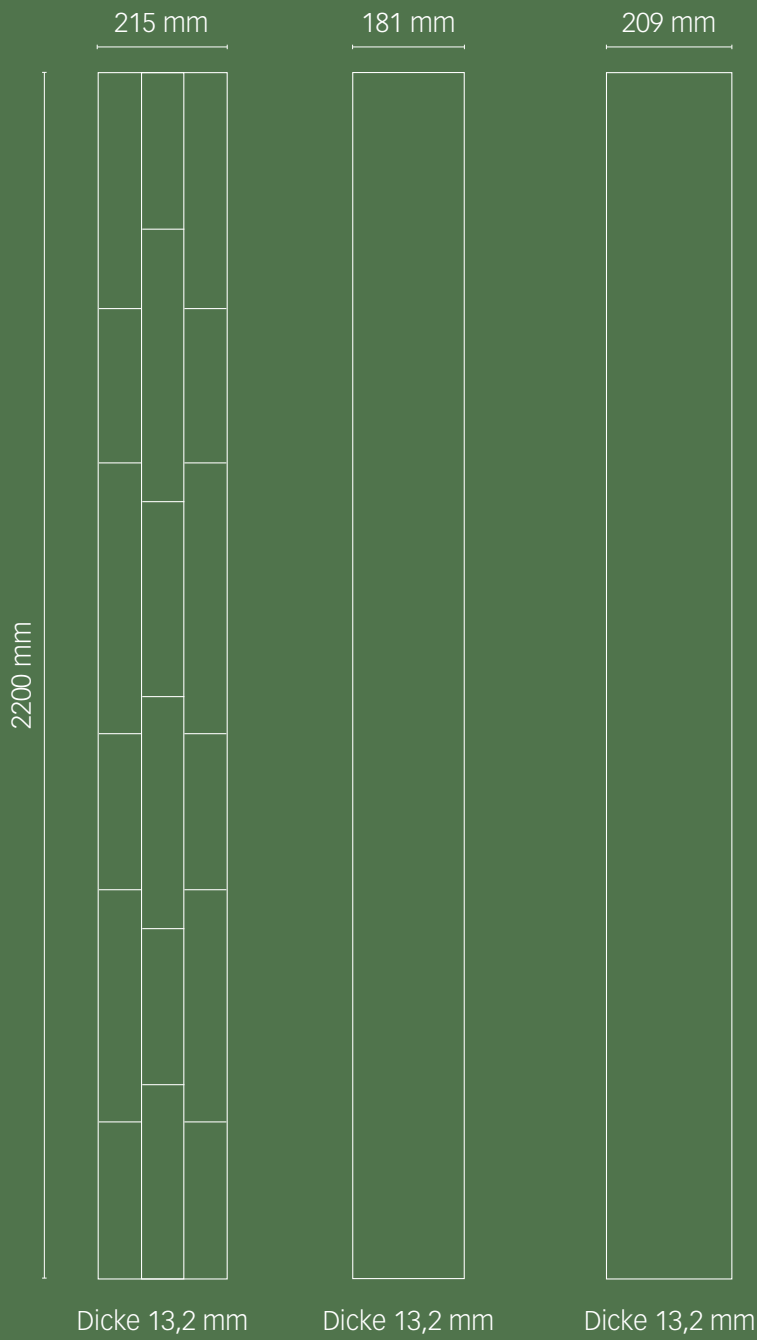

100% Echtholz

GEÖLT

MATTLACK

20 Jahre
GARANTIE
WOHNBEREICH

2,7mm

Nutzschicht

www.blauer-engel.de/uz176

Druckfehler, Farbabweichungen und Änderungen vorbehalten. Im Rahmen des Farbdrucks ist eine naturgetreue Wiedergabe der Holzoberflächen und Dekore nur bedingt möglich.