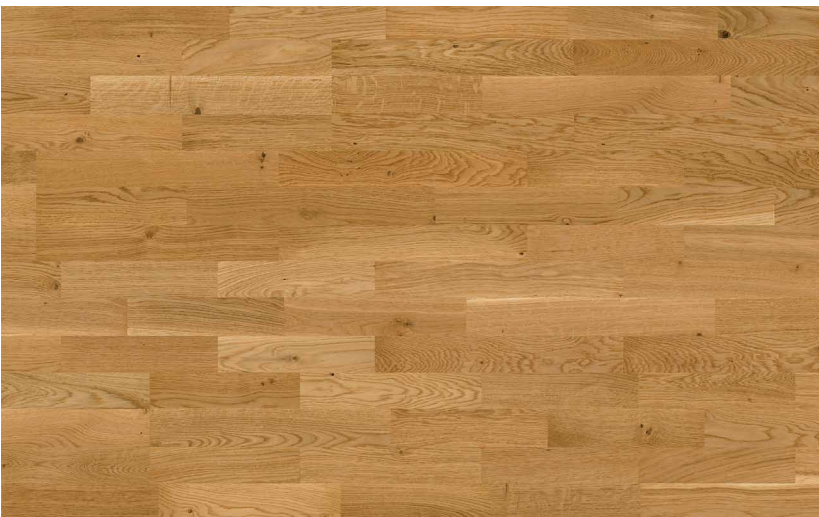

Schiffsboden
Europ. Eiche
Fresh

geölt
10000 58010

Mattlack
10000 57016