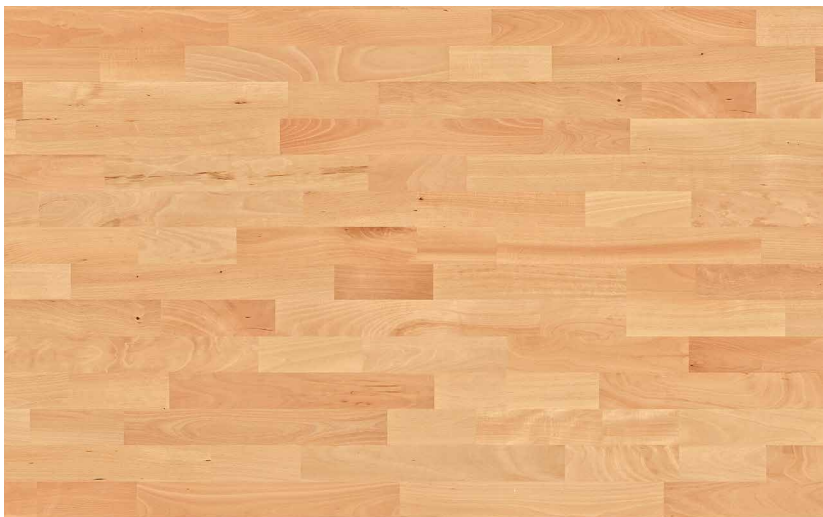

geölt
10000 58012

Landhausdiele breit
Europ. Eiche
Vintage
gebürstet + handgehobelt

weiß geölt
10000 58013

Schiffsboden
Europ. Eiche
Fresh

geölt
10000 58010

Mattlack
10000 57016

Schiffsboden
Buche gedämpft
Animoso