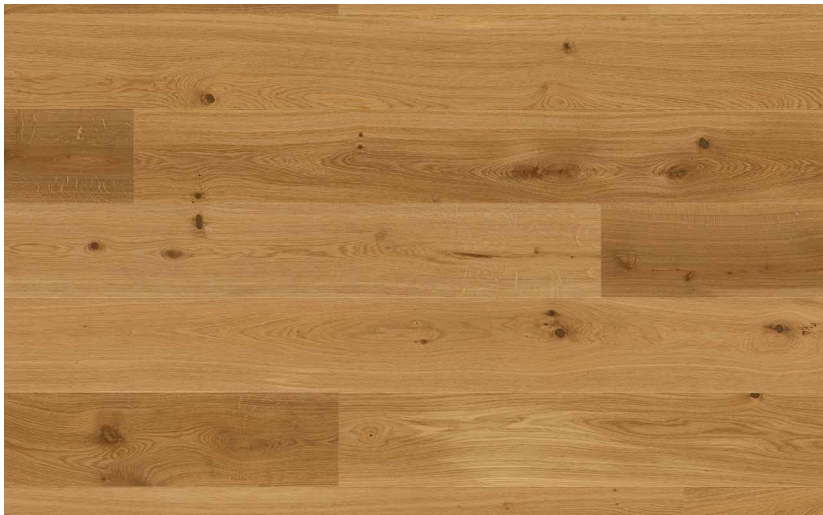

Landhausdielen
Europ. Eiche
Animoso Transparent
gebürstet

geölt
10000 58008

Mattlack
10000 58009